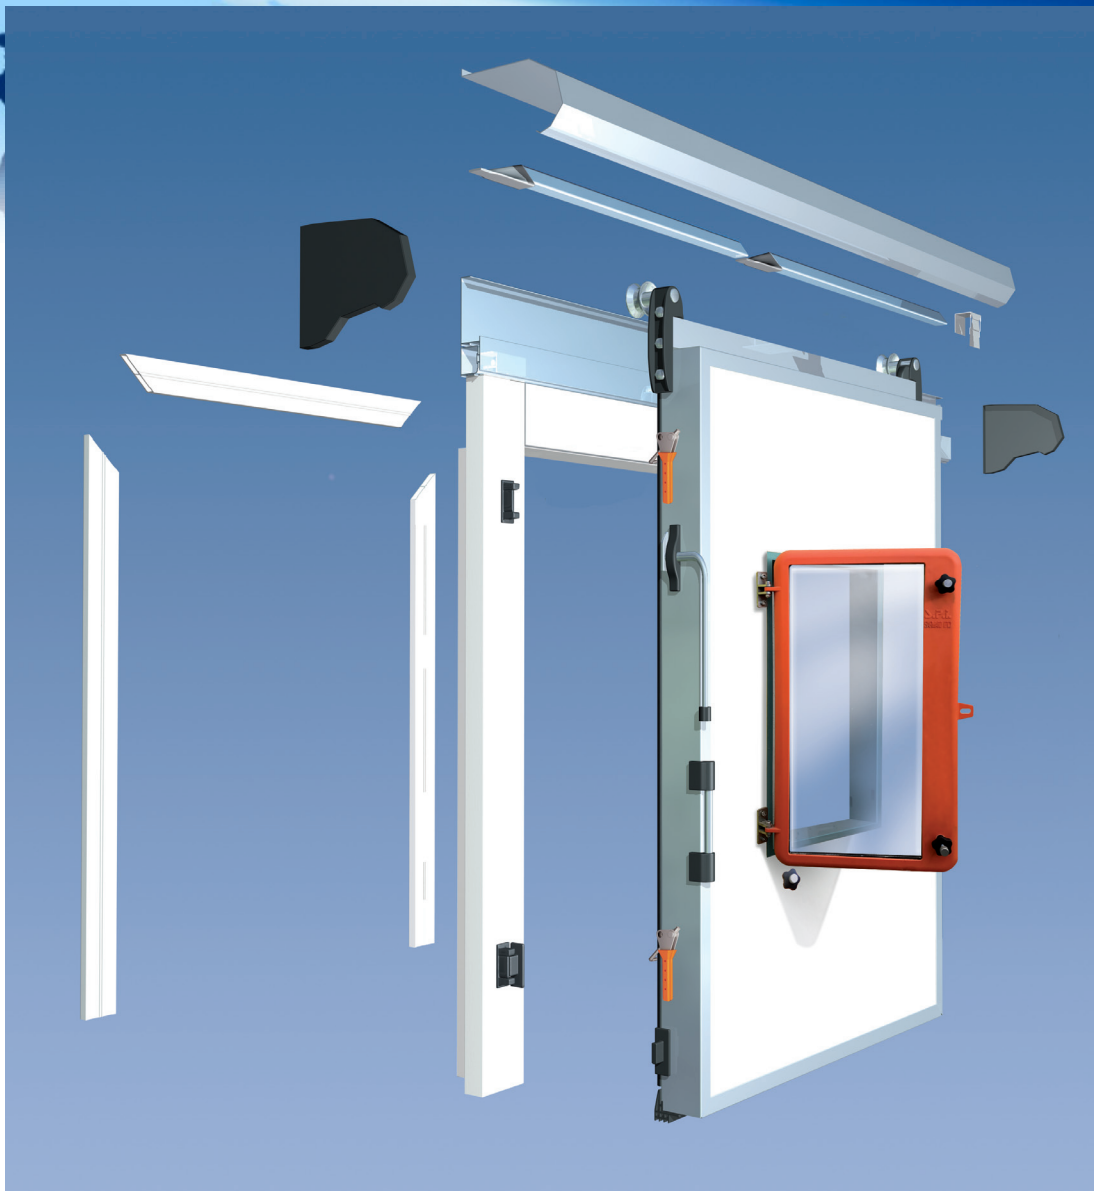

Porta scorrevole manuale

Atmosfera controllata in kit di montaggio

Manual sliding door

Controlled atmosphere cold storage door in assembly kit

Portes coulissantes manuelles

Atmosphère Contrôlée kit d'assemblage

Puertas correderas manuales

Puerta frigorífica atmósfera controlada en kit de montaje

COLDTECH

Via Rivera 136/2 - 10040 Almesse (TO) - Italy
Tel. +39 011. 9370518

www.coldtech.tech