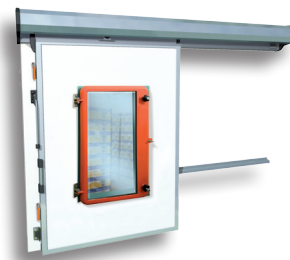

 Puertas correderas manuales
Atmósfera Controlada

Porta scorrevole manuale

Atmosfera controllata

Caratteristiche - Caractéristiques - Features - Características

H = L1 + 100

H = H1 + 50

LA = L 1x2 + 480

Particolare di uno dei volantini di serraggio

- Detail of a tightening handwheel
- Détail d'un des volants de serrage
- Detalle de una de las ruedas de sujeción

Oblo standard 470 x 845 cm con vetro termico a doppia camera

- Standard porthole 470 x 845 cm with double thermal glass
- Standard hublot 470 x 845 en verre à double chambre de la chaleur
- Ventanilla estándar 470 x 845 cm con vidrio térmico