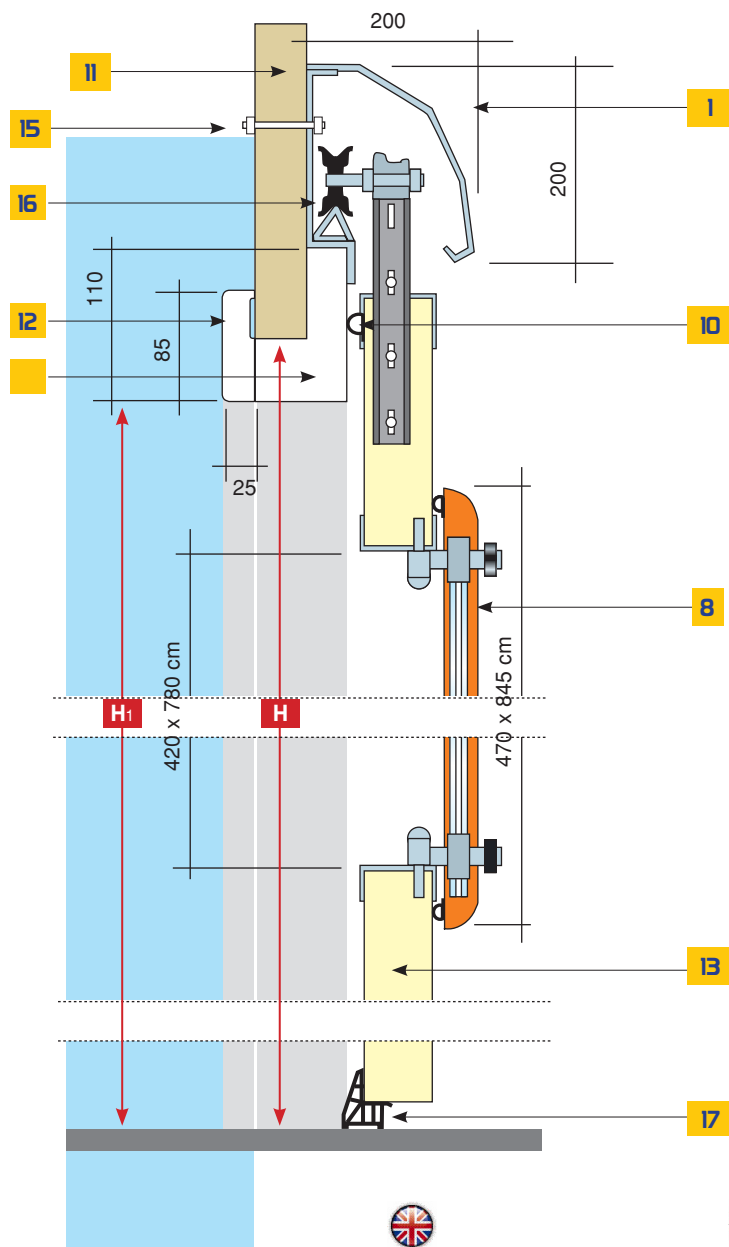

 Puertas correderas manuales
Atmósfera Controlada

Porta scorrevole manuale

Atmosfera controllata

Caratteristiche - Caractéristiques - Features - Características

H = L1 + 100

H = H1 + 50

LA = L 1x2 + 480

Particolare di uno dei volantini di serraggio

- Detail of a tightening handwheel
- Détail d'un des volants de serrage
- Detalle de una de las ruedas de sujeción

Oblo standard 470 x 845 cm con vetro termico a doppia camera

- Standard porthole 470 x 845 cm with double thermal glass
- Standard hublot 470 x 845 en verre à double chambre de la chaleur
- Ventanilla estándar 470 x 845 cm con vidrio térmico