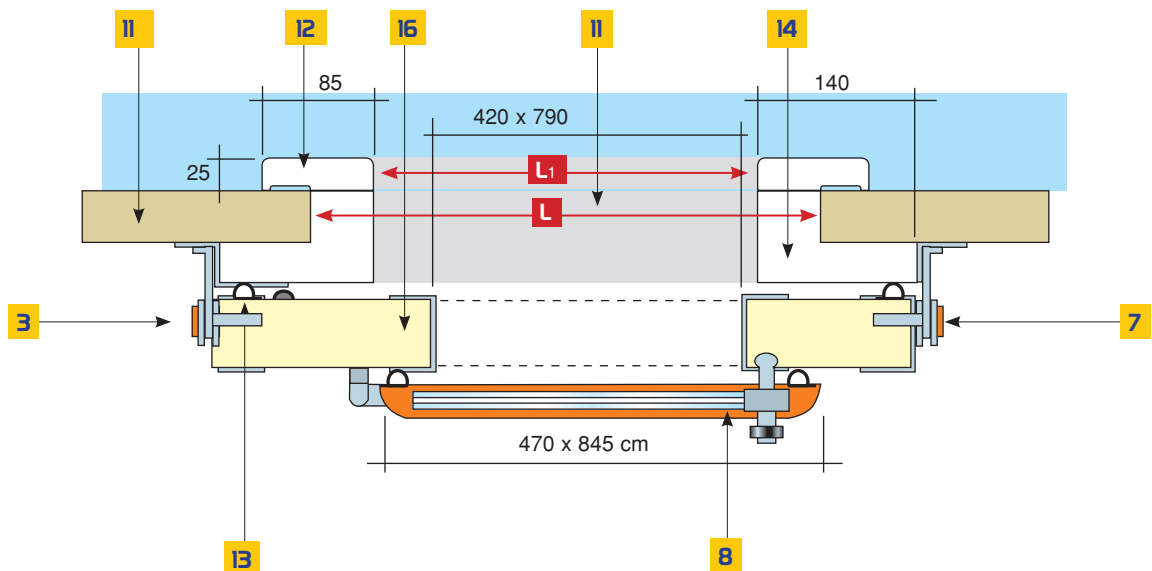

 Puertas correderas manuales
Atmósfera Controlada

Porta scorrevole manuale

Atmosfera controllata

Caratteristiche - Caractéristiques - Features - Características

H = L1 + 100

H = H1 + 50

LA = L 1x2 + 480

Particolare di uno dei volantini di serraggio

- Detail of a tightening handwheel
- Détail d'un des volants de serrage
- Detalle de una de las ruedas de sujeción

Oblo standard 470 x 845 cm con vetro termico a doppia camera

- Standard porthole 470 x 845 cm with double thermal glass
- Standard hublot 470 x 845 en verre à double chambre de la chaleur
- Ventanilla estándar 470 x 845 cm con vidrio térmico