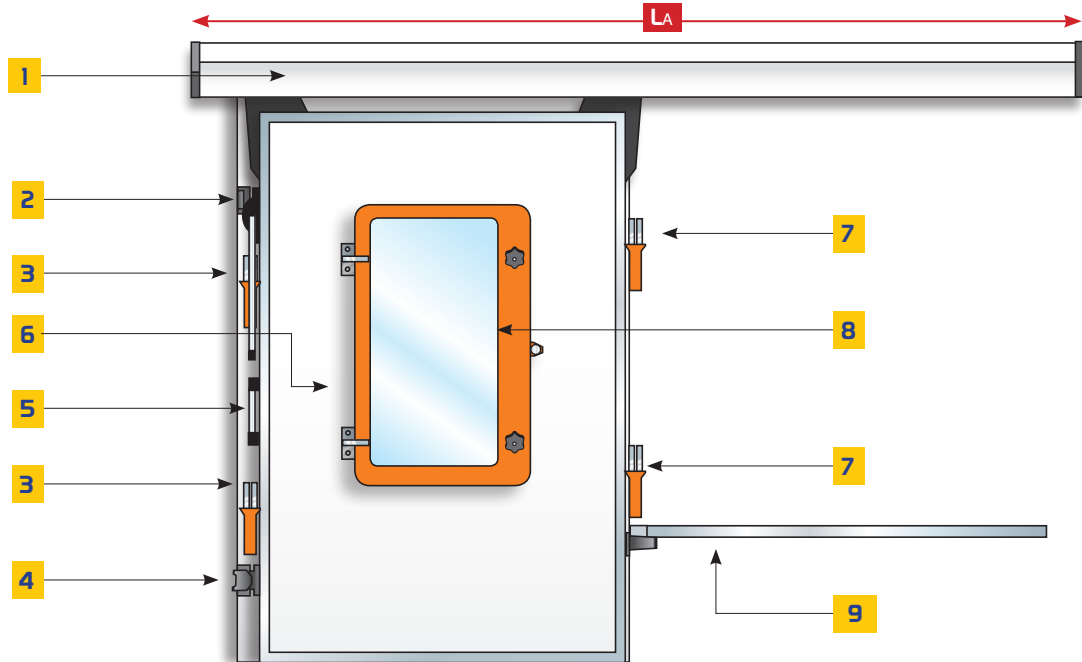

 Puertas correderas manuales
Atmósfera Controlada

Porta scorrevole manuale

Atmosfera controllata

Caratteristiche - Caractéristiques - Features - Características

H = L1 + 100

H = H1 + 50

LA = L 1x2 + 480

Particolare di uno dei volantini di serraggio

- Detail of a tightening handwheel
- Détail d'un des volants de serrage
- Detalle de una de las ruedas de sujeción

Oblo standard 470 x 845 cm con vetro termico a doppia camera

- Standard porthole 470 x 845 cm with double thermal glass
- Standard hublot 470 x 845 en verre à double chambre de la chaleur
- Ventanilla estándar 470 x 845 cm con vidrio térmico