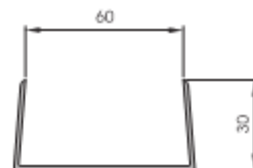

CU 40

Length **4.000 mm**
Packing **8 pz / bag**
Colour **E | F**

CU 60

Length **4.000 mm**
Packing **2 pz / bundle**
Colour **E | F**

CU 80

Length **4.000 m**
Packing **2 pz / bundle**
Colour **E | F**

PH 100

Length **4.000 mm**
Packing **12 pz / box**
Colour **E | F**

PL 100 R

Length **4.000 mm**
Packing **10 pz / box**
Colour **E | F**

PH100

Length **4.000 mm**
Packing **12 pz / box**
Colour **E | F**

PLEX 100

L 35x35

Length **4.000 mm**
Packing **to be defined**
Colour **E**

L 120x60

Length **4.000 mm**
Packing **to be defined**
Colour **E**

L 150x150

Length **4.000 mm**
Packing **to be defined**
Colour **E**