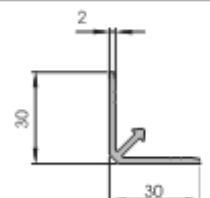

PLTDX 100
PLTSX 100

Packing **100 pz / box**
Colour **E F**

PHTDX 100
PHTSX 100
To install with TH

Packing **100 pz / box**
Colour **E F**

CO 100

Length **4.000 mm**
Packing **25 pz / box**
Colour **E F**

CO 65

Length **4.000 mm**
Packing **25 pz / box**
Colour **B E F**

COPF 100-65 with holes
COAF 100-65

Material **COPF plastic**
COAF aluminium
Length **4.000 mm**
Packing **COPF 100-65**
25 pz / box
COAF 100-65
25 pz / bundle

L 35x35

Length **4.000 mm**
Packing **to be defined**
Colour **E**

L 120x60

Length **4.000 mm**
Packing **to be defined**
Colour **E**

L 150x150

Length **4.000 mm**
Packing **to be defined**
Colour **E**