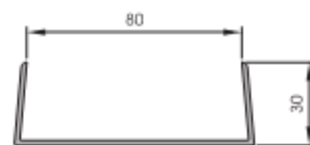

CU 40

Length **4.000 mm**
Packing **8 pz / bag**
Colour **E | F**

CU 60

Length **4.000 mm**
Packing **2 pz / bundle**
Colour **E | F**

CU 80

Length **4.000 m**
Packing **2 pz / bundle**
Colour **E | F**

PH 100

Length **4.000 mm**
Packing **12 pz / box**
Colour **E | F**

PL 100 R

Length **4.000 mm**
Packing **10 pz / box**
Colour **E | F**

PH100

Length **4.000 mm**
Packing **12 pz / box**
Colour **E | F**

PLEX 100

L 35x35

Length **4.000 mm**
Packing **to be defined**
Colour **E**

L 120x60

Length **4.000 mm**
Packing **to be defined**
Colour **E**

L 150x150

Length **4.000 mm**
Packing **to be defined**
Colour **E**