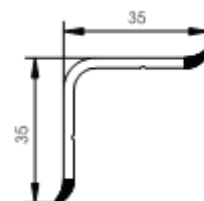

Length **4.000 mm**
Packing **25 pz / box**
Colour **B E F**

COPF 100-65 with holes
COAF 100-65

Material **COPF plastic**
COAF aluminium
Length **4.000 mm**
Packing **COPF 100-65**
25 pz / box
COAF 100-65
25 pz / bundle

CO3V 65
CO3V 100

Packing **100 pz / box**
Colour **E F**

CO2VE 65
CO2VE 100

Packing **100 pz / box**
Colour **E F**

COT 65
COT 100

Packing **100 pz / box**
Colour **E F**

MC 50

Length **4.000 mm**
Packing **20 pz / box**
Colour **E**

L 35x35

Length **4.000 mm**
Packing **to be defined**
Colour **E**

L 120x60

Length **4.000 mm**
Packing **to be defined**
Colour **E**

L 150x150

Length **4.000 mm**
Packing **to be defined**
Colour **E**