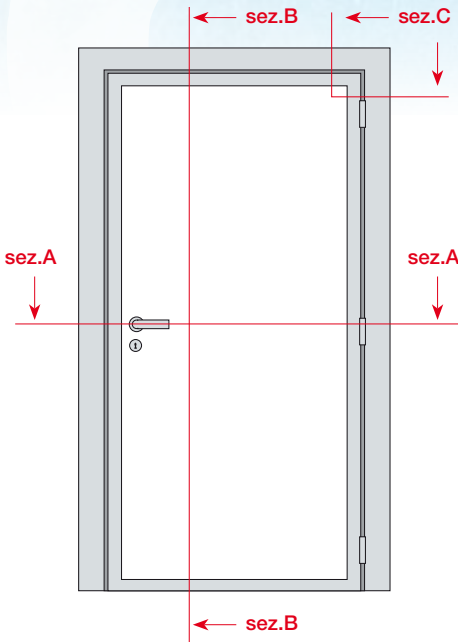

L'interieur du vantail peut etre en polistirene ou en mousse injectee. Le parement du vantail est en tole laquee 0,55mm epaisseur, ou tole inox.

La porte peut etre installée sur panneaux de 60mm jusqu'au 200 mm.

PUERTAS DE SERVICIO

Oja espesor 40mm, multiusos, in polistireno or in PUR inyectado, acabado en lamina galvanizada pintada (0,55 mm espesor) o acero inox, con contorno de la oja in in aluminio o inox; marcoy contromarco in aluminio de elevada resistencia (14 kg de aluminio para puerta de 1000x2000) permite uso in viviendas, apartamentos, hoteles, clinicas, oficina, cameras blancas (gracias a alineacion oja -marco -paneles). Esta puerta puede ser armada con paneles de 60mm ate 200 mm espesor.

PORTA TIPO UFFICIO

SERVICE DOOR

PORTE DE SERVICE

PUERTAS DE SERVICIO

ODA000001

- Maniglie ufficio nylon bianche, rosetta e bocchetta Yale
- Office handle in nylon with jets and rosetta Yale

ODA000004

- Maniglie ufficio acciaio inox satinato, rosetta e bocchetta Yale
- Handle for office door inox satin with jets and rosetta Yale