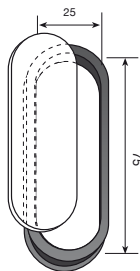

ODA0000010

- Cilindri in ottone nichelato mm 67 22/10/35
- Lock with key with 67 mm 22/10/35

ODA0000008

- Cilindri in ottone nichelato mm 77 22/10/45
- Lock with key with 77 mm 22/10/45

SEZ B - B

- Foro muro
- Size of the hole in the wall
- Cotes de reservation
- Medida del fuero en el panel

TMP0000003

- Guarnizione perimetrale Tipo Ufficio
- Perimetral gasket for Office Door

Opzioni - Options - Options

Maniglione antipanico Emergency handle Barre antipanique

Il maniglione antipanico può essere a uno o tre punti con o senza serratura.

Emergency handle can be at 1 or 3 points with or without lock

Barre antipanique peut être à 1 ou 3 points avec ou sans fermeture.

Oblò 25X75 con guarnizione

Porthole 25X75 with gasket

Uublot 25X75 avec joint