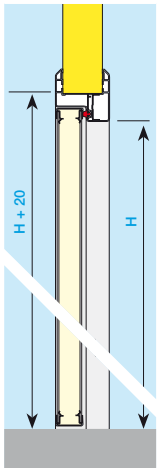

L'interieur du vantail peut etre en polistirene ou en mousse injectee. Le parement du vantail est en tole laquee 0,55mm epaisseur, ou tole inox.

La porte peut etre installée sur panneaux de 60mm jusqu'au 200 mm.

ODA0000010

- Cilindri in ottone nichelato mm 67 22/10/35
- Lock with key with 67 mm 22/10/35

ODA0000008

- Cilindri in ottone nichelato mm 77 22/10/45
- Lock with key with 77 mm 22/10/45

SEZ B - B

- Foro muro
- Size of the hole in the wall
- Cotes de reservation
- Medida del fuero en el panel