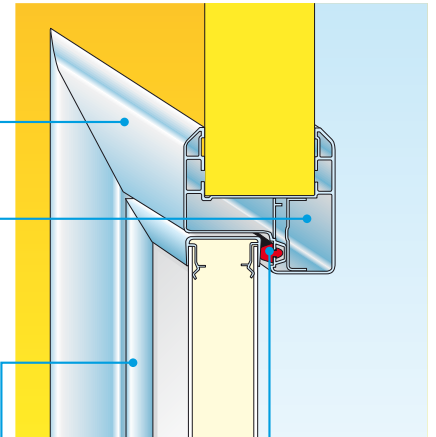

SEZ A - A

SEZ C - C

SEL0000006

- Telaio HC0202 per Tipo Ufficio
- Frame profile HC0202 for Office Door

SEL0000007

- Controtelaio HC0198 per Tipo Ufficio
- Counter frame HC0198 for Office Door

SEL0000008

- Bordo battente 40 mm HC01999 per Tipo Ufficio
- Door-leaf profile 40 mm HC01999 for Office Door