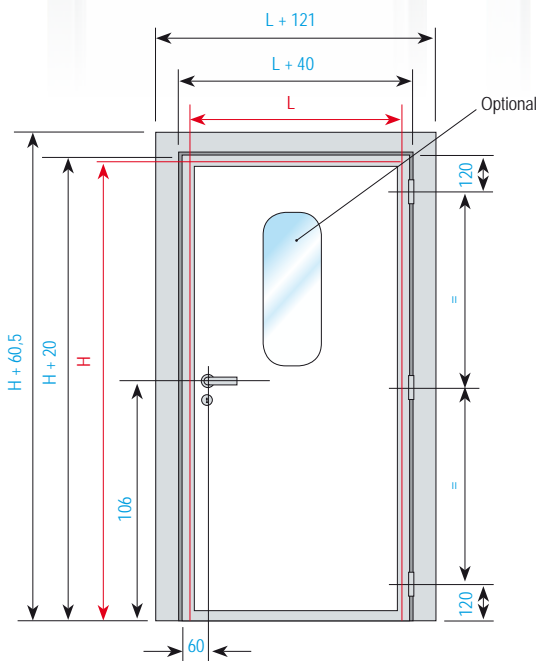

The design of alu profile is in the same time nice and strong (14 kg of aluminium employed) and can be.

Fitted on offices, canteens, services, white rooms, and outside too. Frame and counterframe can be fitted on panel from 60 to 200mm thick.

The outside of the blade is in steel sheet, prepainted 0,55 mm thickness and on demand in stainless steel

The inside of the blade can be in polistirene or PUR injected.

PORTE DE SERVICE

Cette porte avec un vantail de 40mm et avec, bord du vantail, cadre et contrecadre en alu coustaud (14 kg alu pour chaque porte) et de ligne aerodinamique, permet son emploi en bureaux, cantines, salles blanches, et a l'exterieur aussi.

L'interieur du vantail peut etre en polistirene ou en mousse injectee. Le parement du vantail est en tole laquee 0,55mm epaisseur, ou tole inox.

La porte peut etre installée sur panneaux de 60mm jusqu'au 200 mm.

PUERTAS DE SERVICIO

Oja espesor 40mm, multiusos, in polistireno or in PUR inyectado, acabado en lamina galvanizada pintada (0,55 mm espesor) o acero inox, con contorno de la oja in in aluminio o inox; marcoy contromarco in aluminio de elevada resistencia (14 kg de aluminio para puerta de 1000x2000) permite uso in viviendas, apartamentos, hoteles, clinicas, oficina, cameras blancas (gracias a alineacion oja -marco -paneles). Esta puerta puede ser armada con paneles de 60mm ate 200 mm espesor.